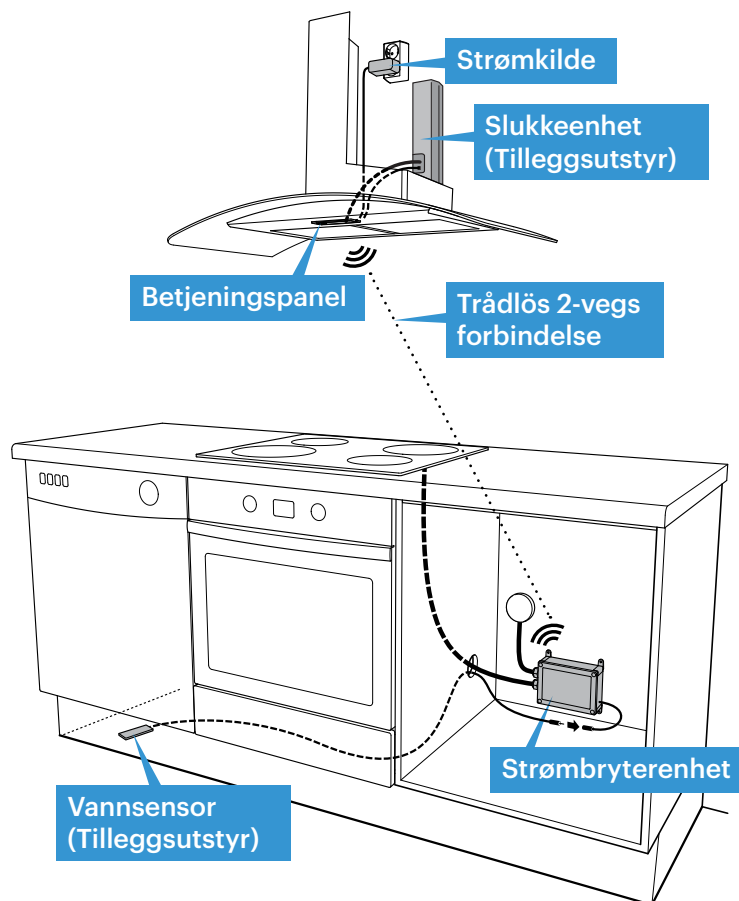

Safera Siro

Elegant integrert i kjøkkenhetta

Safera Siro -komfyrvakten er en pen og usynlig komfyrvakt som du får ferdig bygd inn i din avtrekkshette eller komfyrvifte. Safera Siro får du også til kjøkkenøyer.

SAFERA[®]

We sense what humans don't

Mere enn en vanlig komfyrvakt

Forebygger komfyrbranner

- Avgir alarm ved fare og slår av om man ikke kvitterer alarmen (med et knappetrykk)
- Forhindrer farlige situasjoner ved å slå av komfyren
- Låsefunksjonen hindrer at uvedkommende kan slå på strømmen til komfyren

Forebygger vannskader

- Tilleggsutstyr
- Forebygger uønskede vannskader på kjøkkenet ved å avgi alarm om det skulle oppstå en vannlekkasje.

Det er lettere enn noensinne å få tak i og installere komfyrvakten. Du kan få Siro-komfyrvakten bygd inn i din valgte komfyrvifte. Spør mer om passende modeller.